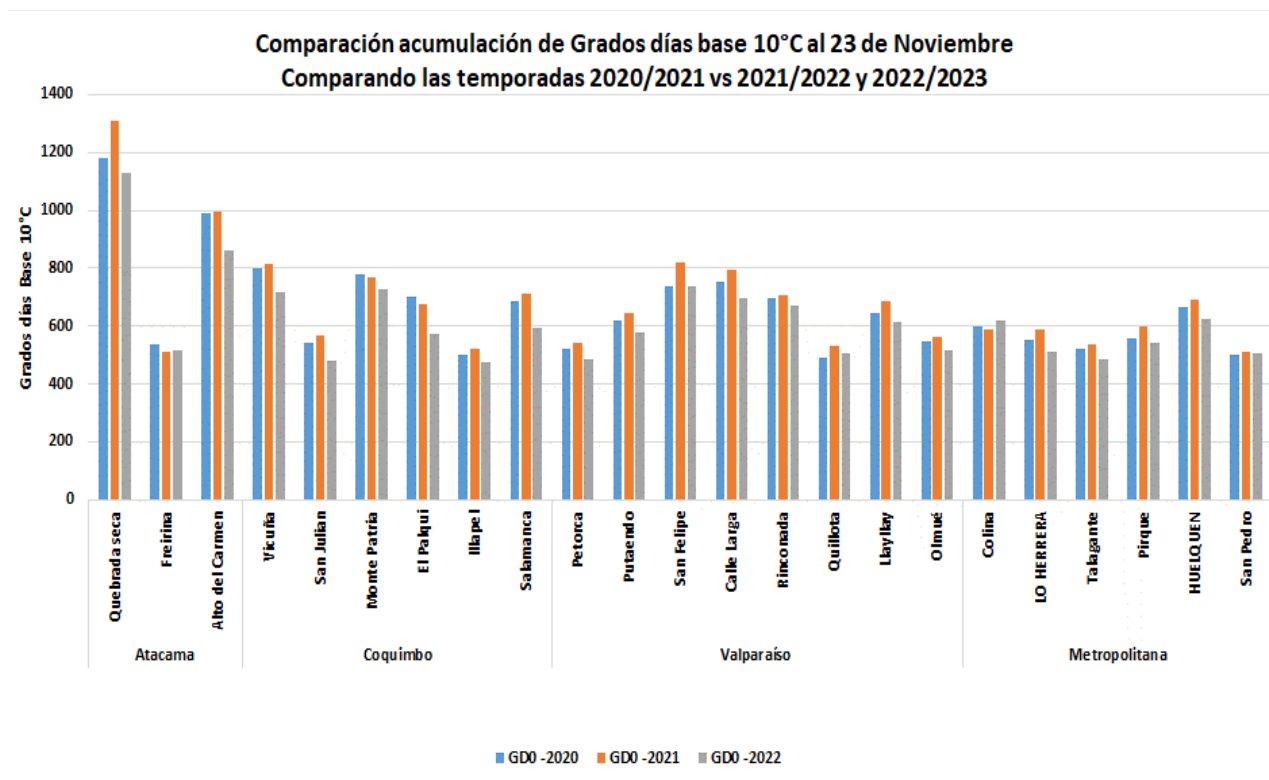

ESTADO DE AVANCE ACUMULACIÓN DE GRADOS DÍAS BASE 10°C ENTRE PARA LAS REGIONES DE ATACAMA Y LOS LAGOS.

Se informa el análisis de avance al 23 de Noviembre de la acumulación de Grados días base 10°C contabilizados desde el 1 de julio. Para obtener una mejor comprensión de lo registrado hasta la fecha se incluyen las temporadas 2020/2021 2021/2022 y 2022/2023.

Cabe destacar que la información adjunta se puede analizar en detalle en nuestra web www.agroclima.cl y en la plataforma Geomátika de FDF.

1.- Región de Atacama, Coquimbo, Valparaíso y Metropolitana

2.- Región O'Higgins, Maule , Ñuble y Bio Bío

3.- Región Araucanía, Los Ríos, Los Lagos

Agroclima prepara informe técnicos, proyectos y estudios específicos para los sitios y parámetros requeridos por la empresa para distintas especies frutales.

[Además contamos con el nuevo servicio de Geomatika: Para acceder revise nuestro portal web www.agroclima.cl y solicite demo de prueba.](http://www.agroclima.cl)