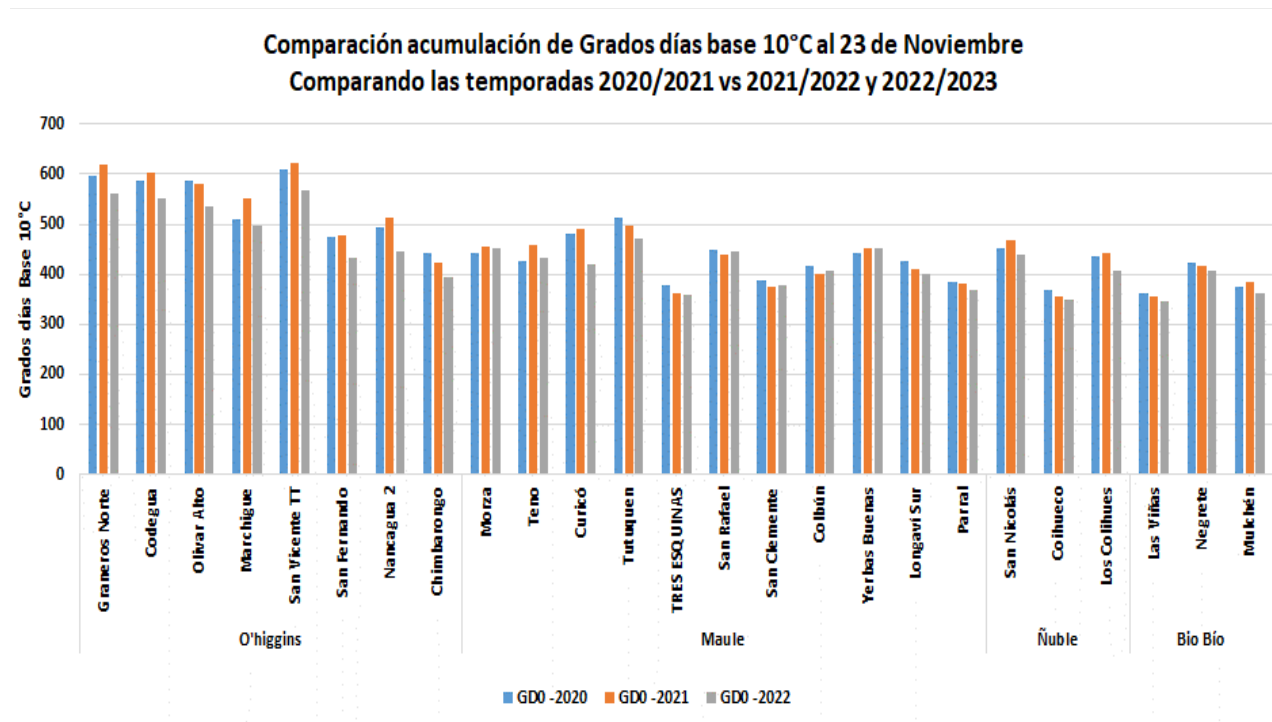

ESTADO DE AVANCE ACUMULACIÓN DE GRADOS DÍAS BASE 10°C ENTRE PARA LAS REGIONES DE ATACAMA Y LOS LAGOS.

Se informa el análisis de avance al 23 de Noviembre de la acumulación de Grados días base 10°C contabilizados desde el 1 de julio. Para obtener una mejor comprensión de lo registrado hasta la fecha se incluyen las temporadas 2020/2021 2021/2022 y 2022/2023.

Cabe destacar que la información adjunta se puede analizar en detalle en nuestra web www.agroclima.cl y en la plataforma Geomátika de FDF.

1.- Región de Atacama, Coquimbo, Valparaíso y Metropolitana

2.- Región O'Higgins, Maule , Ñuble y Bio Bío