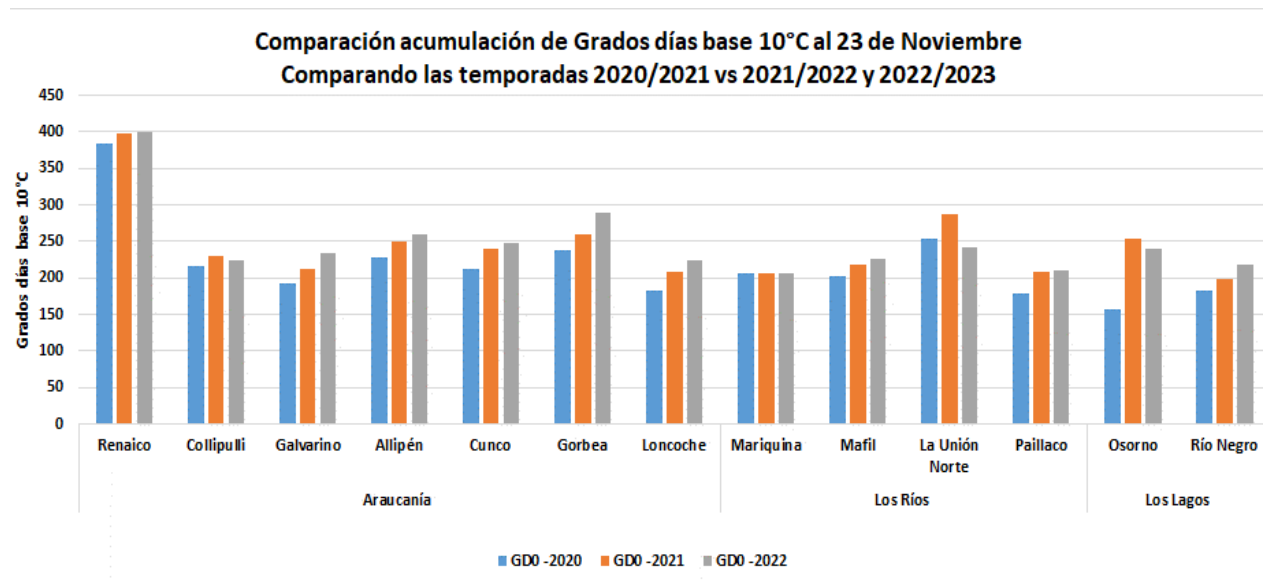

ESTADO DE AVANCE ACUMULACIÓN DE GRADOS DÍAS BASE 10°C ENTRE PARA LAS REGIONES DE ATACAMA Y LOS LAGOS.

Se informa el análisis de avance al 23 de Noviembre de la acumulación de Grados días base 10°C contabilizados desde el 1 de julio. Para obtener una mejor comprensión de lo registrado hasta la fecha se incluyen las temporadas 2020/2021 2021/2022 y 2022/2023.

Cabe destacar que la información adjunta se puede analizar en detalle en nuestra web www.agroclima.cl y en la plataforma Geomátika de FDF.

1.- Región de Atacama, Coquimbo, Valparaíso y Metropolitana

2.- Región O'Higgins, Maule , Ñuble y Bio Bío

3.- Región Araucanía, Los Ríos, Los Lagos

Agroclima prepara informe técnicos, proyectos y estudios específicos para los sitios y parámetros requeridos por la empresa para distintas especies frutales.

[Además contamos con el nuevo servicio de Geomatika: Para acceder revise nuestro portal web www.agroclima.cl y solicite demo de prueba.](http://www.agroclima.cl)