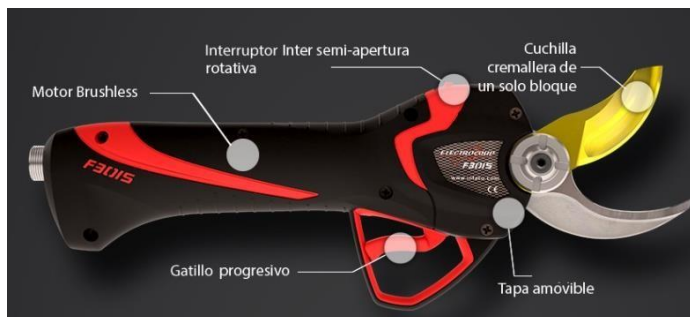

FICHA TÉCNICA

PODADORA ELECTROCOUP

F3015

Tijeras Podadoras

- ✓ Compacta y Ligera: 790g
- ✓ Resultados: potencia y rapidez excepcionales
- ✓ Gran Capacidad de corte: 40mm Kit Estándar/ 45mm Kit Medium/ 55mm Kit Maxi
- ✓ Ergonómica y diseño
- ✓ Soft integral (muy agradable al tacto)
- ✓ Alta precisión de la progresividad

Ajuste electrónico de la semi apertura

- ✓ Elija una posición de semi apertura adaptada ala costumbre que tiene de podar.
- ✓ 10 posiciones fácilmente programables por mismo para obtener la semi apertura ideal.

Ajuste electrónico del cruce de cuchilla

- ✓ Optimiza la vida útil de las cuchillas gracias al cruce de cuchillas ideal
- ✓ 10 posiciones fácilmente programables para obtener el cruce de cuchillas ideal

Dos modos de funcionamiento

- ✓ Progresivo: apertura/ cierre según la velocidad de maniobra de gatillo.
- ✓ Por impulsos: pulsando el gatillo, cierre a la velocidad máxima y soltando el gatillo, apertura a la velocidad máxima.