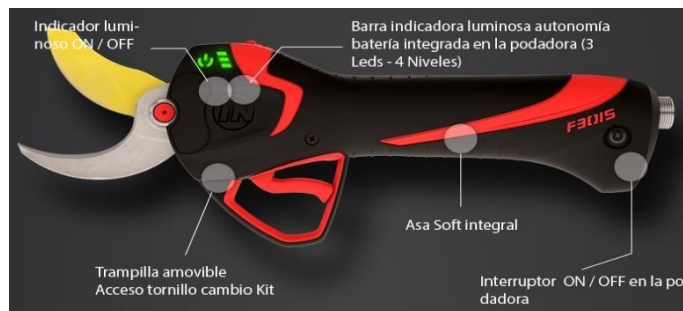

FICHA TÉCNICA

PODADORA ELECTROCOUP

F3015

Tijeras Podadoras

- ✓ Compacta y Ligera: 790g
- ✓ Resultados: potencia y rapidez excepcionales
- ✓ Gran Capacidad de corte: 40mm Kit Estándar/ 45mm Kit Medium/ 55mm Kit Maxi
- ✓ Ergonómica y diseño
- ✓ Soft integral (muy agradable al tacto)
- ✓ Alta precisión de la progresividad

Ajuste electrónico de la semi apertura

- ✓ Elija una posición de semi apertura adaptada ala costumbre que tiene de podar.
- ✓ 10 posiciones fácilmente programables por mismo para obtener la semi apertura ideal.

Ajuste electrónico del cruce de cuchilla

- ✓ Optimiza la vida útil de las cuchillas gracias al cruce de cuchillas ideal
- ✓ 10 posiciones fácilmente programables para obtener el cruce de cuchillas ideal

Dos modos de funcionamiento

- ✓ Progresivo: apertura/ cierre según la velocidad de maniobra de gatillo.
- ✓ Por impulsos: pulsando el gatillo, cierre a la velocidad máxima y soltando el gatillo, apertura a la velocidad máxima.